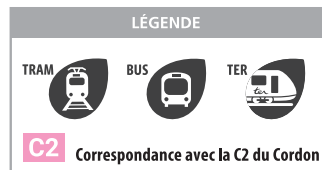

Gare

Place du Hainaut

SIMOUV

C1

PLAN DE LIGNE

Place du Hainaut Parking Lacuzon Place du Hainaut

C1

HORAIRES DU LUNDI AU SAMEDI