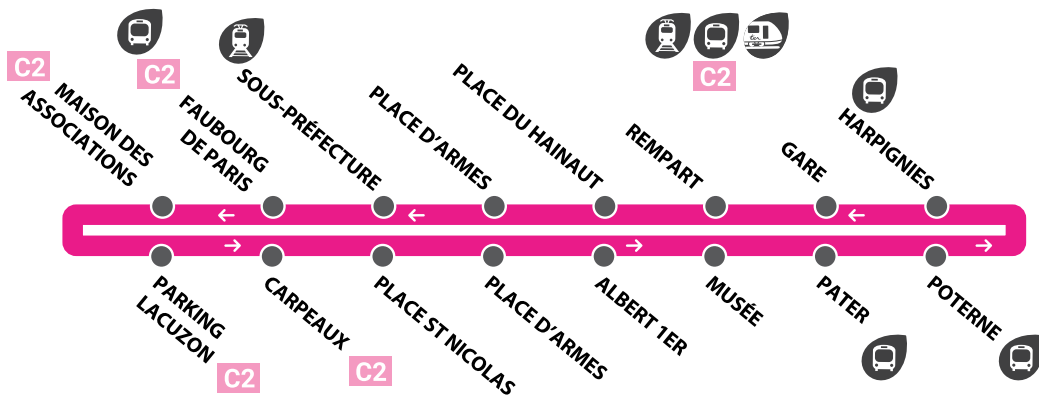

Gare

Place du Hainaut

SIMOUV

C1

PLAN DE LIGNE

Place du Hainaut Parking Lacuzon Place du Hainaut

C1

HORAIRES DU LUNDI AU SAMEDI

Toutes les heures à

PLACE DU HAINAUT	07:30	07:45	00	15	30	45	19:00	19:15	19:30
PLACE D'ARMES	07:31	07:46	01	16	31	46	19:01	19:16	19:31
SOUS PRÉFECTURE	07:33	07:48	03	18	33	48	19:03	19:18	19:33
FAUBOURG DE PARIS	07:35	07:50	05	20	35	50	19:05	19:20	19:35
MAISON DES ASSO.	07:36	07:51	06	21	36	51	19:06	19:21	19:36
PARKING LACUZON	07:38	07:53	08	23	38	53	19:08	19:23	19:38
CARPEAUX	07:40	07:55	10	25	40	55	19:10	19:25	19:40
PLACE ST NICOLAS	07:40	07:55	10	25	40	55	19:10	19:25	19:40
PLACE D'ARMES	07:42	07:57	12	27	42	57	19:12	19:27	19:42
ALBERT 1ER	07:43	07:58	13	28	43	58	19:13	19:28	19:43
MUSÉE	07:45	08:00	15	30	45	00	19:15	19:30	19:45
PATER	07:46	08:01	16	31	46	01	19:16	19:31	19:46
POTERNE	07:48	08:03	18	33	48	03	19:18	19:33	19:48
HARPIGNIES	07:49	08:04	19	34	49	04	19:19	19:34	19:49
GARE	07:52	08:07	22	37	52	07	19:22	19:37	19:52
REMPART	07:54	08:09	24	39	54	09	19:24	19:39	19:54
PLACE DU HAINAUT	07:56	08:11	26	41	56	11	19:26	19:41	19:56